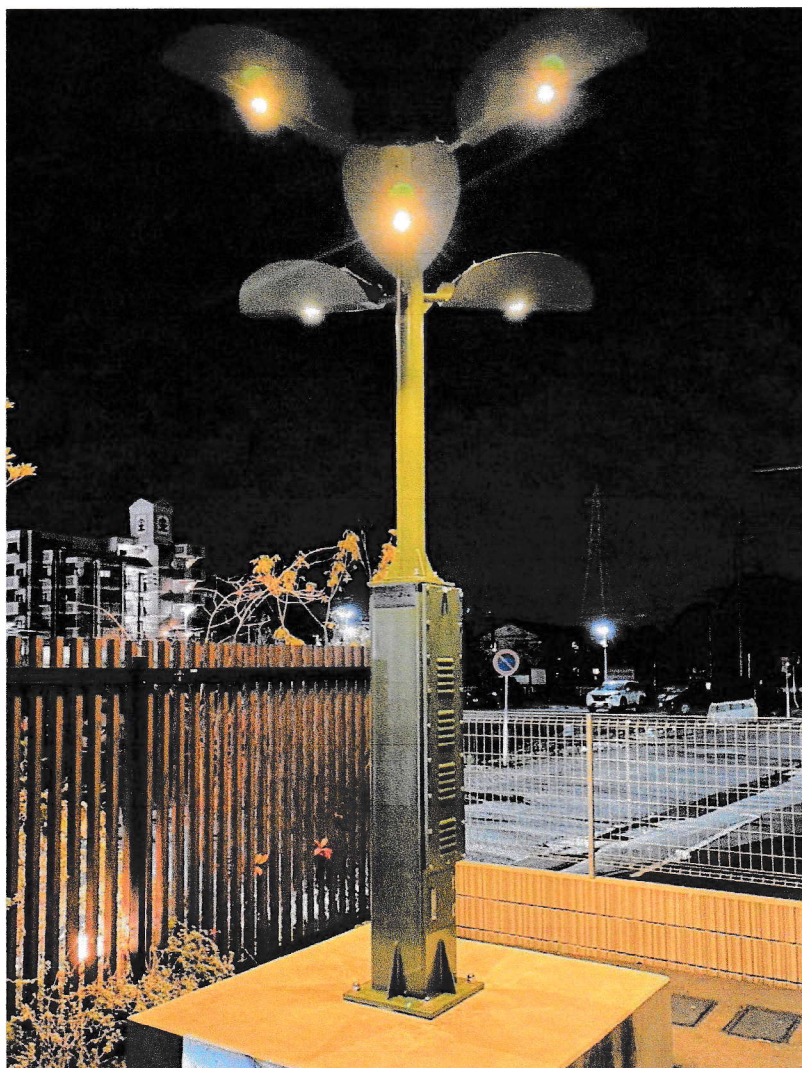

ソーラー街路灯『樹木01』

- 電源が必要ないソーラー街路灯
- 景観に溶け込んだデザイン
- 電気代ゼロ
- 災害時、停電時も点灯
- AC100Vコンセント使用可能
- CO2排出ゼロ